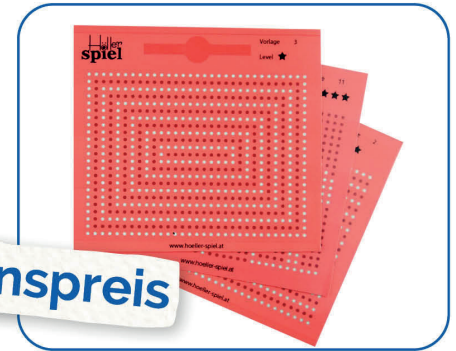

ab 3 Jahre

Art.Nr. 1-20616

Sinnvoll

Gewichts-Seesterne 2tlg.

Die sensorische Integration, das heißt die funktionierende Verarbeitung der Sinneseindrücke, ist wichtig für die kindliche Entwicklung. Sie zu fördern ist essentiell, damit die Kinder lernen sich zu konzentrieren, ihre Körpergrenzen wahrzunehmen und zur Ruhe zu kommen. Dabei können vielfältige Bewegungsangebote und die Arbeit mit Gewichtsmaterialien, wie mit den kuscheligen Seesternen unterstützen.

€ 44,50 statt 89,- exkl.MwSt.

Inhalt: 2 Seesterne in verschiedenen Größen

Art.Nr. 46-10025

Konzentrationsfördernd

Magnetzeichentafel

Freude und Spaß am Lernen und Malen haben junge Künstler und Schreibanfänger mit unserer beliebten Magnetzeichentafel. Unseren Verkaufsschlager gibt es jetzt vor Weihnachten zum einmaligen Aktionspreis von nur